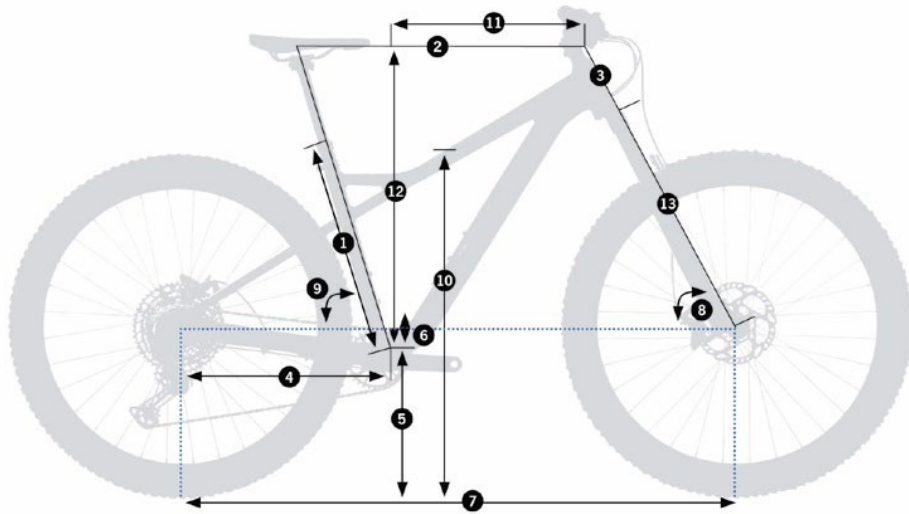

GEOMETRY & ERGONOMY

SIZE	S	M	L	XL
1 - Seat Tube (C-T)	381	432	470	521
2 - Top Tube (EFF)	578	606	632	662
3 - Head Tube	95	100	110	130
4 - Chainstay	435	435	435	435
5 - BB Height	313,5	313,5	313,5	313,5
6 - BB Drop	65	65	65	65
7 - Wheelbase	1146	1174	1202	1235
8 - Head Angle	65,5°	65,5°	65,5°	65,5°
9 - Seat Angle	678	714	726	763
10 - Standover	75°	75°	75°	75°
11 - Reach	409	435	459	484
12 - Stack	632	636	645	664
13 - Fork Length	547	547	547	547

HEIGHT (CM)	HEIGHT (IN)	SIZE
150-165	59.1"-65.0"	S
160-175	63.0"-68.9"	M
170-185	66.9"-72.8"	L
180-198	70.9"-78.0"	XL

* Estimated measurements.