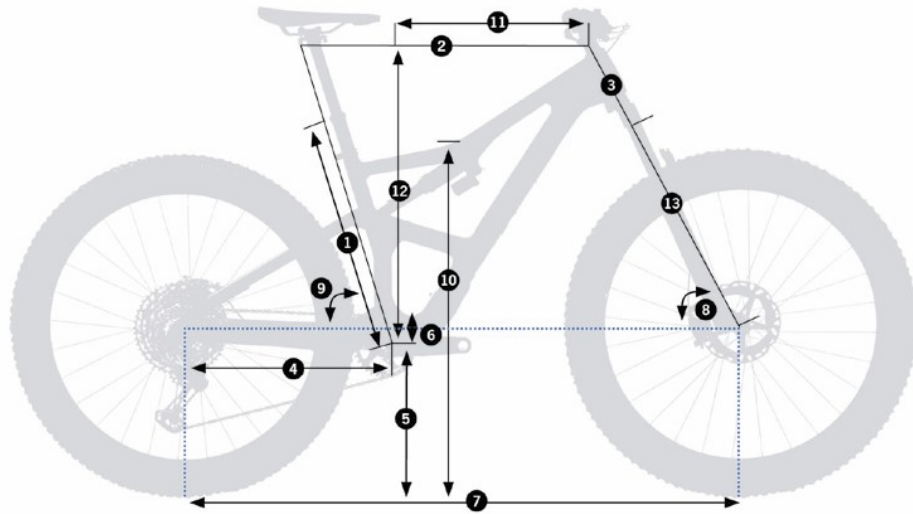

## GEOMETRY & ERGONOMY

SIZE	S	M	L	XL
1 - SEAT TUBE (C-T)	381	419	457	508
2 - TOP TUBE (EFF)	565	592	619	649
3 - HEAD TUBE	95	105	120	140
4 - CHAINSTAY	440	440	440	440
5 - BB HEIGHT	336	336	336	336
6 - BB DROP	35	35	35	35
7 - WHEELBASE	1165	1194	1224	1259
8 - HEAD ANGLE	66°	66°	66°	66°
9 - SEAT ANGLE	77°	77°	77°	77°
11 - REACH	425	450	474	500
12 - STACK	604	613	627	646
13 - FORK LENGTH	547	547	547	547

HEIGHT ( CM )	HEIGHT ( IN )	SIZE
150-165	59.1"-65.0"	S
160-175	63.0"-68.9"	M
170-185	66.9"-72.8"	L
180-198	70.9"-78.0"	XL

\* Estimated measurements